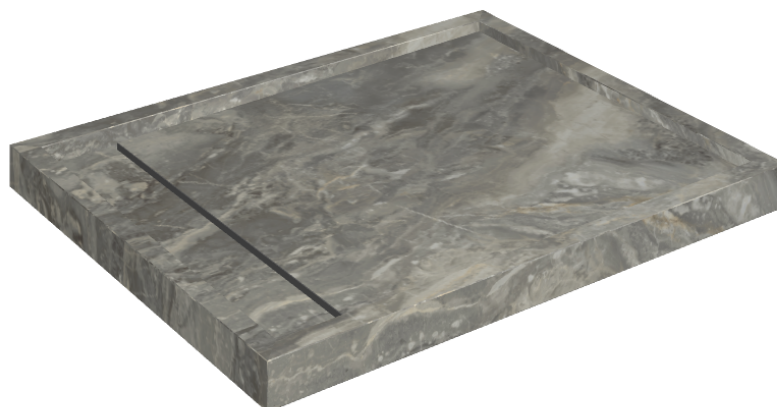

SCHEDA DI CONFIGURAZIONE

Cod. art.: 620820000002

Diamond

Shower Tray 100

**Rivestimento del
prodotto**Charme Deluxe Grigio
Orobico Matt

I colori e le altre caratteristiche estetiche delle piastrelle presenti nelle illustrazioni presenti sul sito sono puramente indicativi. Guarda sempre i campioni di persona prima dell'acquisto.