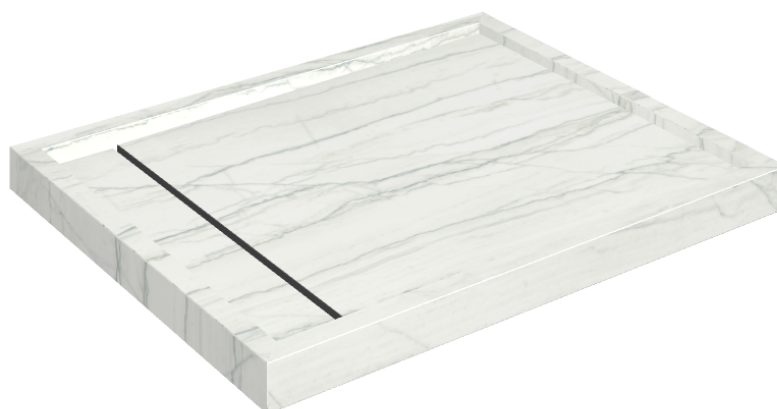

SCHEDA DI CONFIGURAZIONE

Cod. art.: 620820000002

Diamond

Shower Tray 100

**Rivestimento del
prodotto**Charme Advance
Platinum White Matt

I colori e le altre caratteristiche estetiche delle piastrelle presenti nelle illustrazioni presenti sul sito sono puramente indicativi. Guarda sempre i campioni di persona prima dell'acquisto.