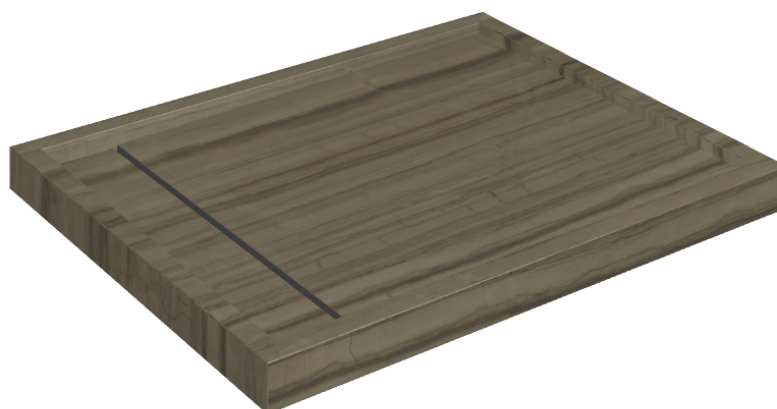

SCHEDA DI CONFIGURAZIONE

Cod. art.: 620820000002

Diamond

Shower Tray 100

**Rivestimento del
prodotto**Charme Advance
Elegant Brown Lux

I colori e le altre caratteristiche estetiche delle piastrelle presenti nelle illustrazioni presenti sul sito sono puramente indicativi. Guarda sempre i campioni di persona prima dell'acquisto.