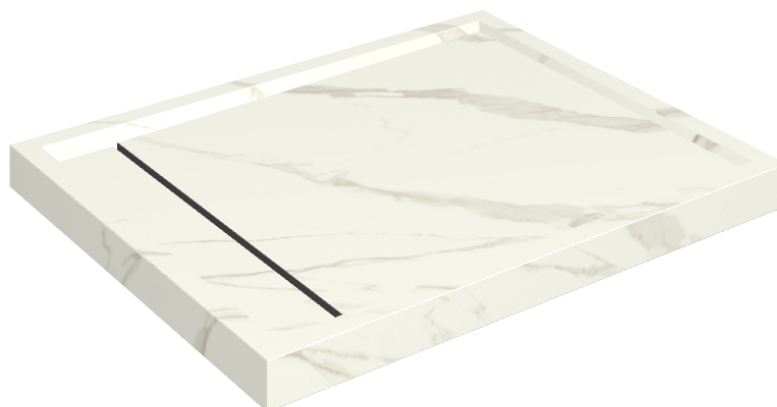

# Diamond

## Shower Tray 100

**Rivestimento del  
prodotto**Metropolis Calacatta  
Gold Matt

I colori e le altre caratteristiche estetiche delle piastrelle presenti nelle illustrazioni presenti sul sito sono puramente indicativi. Guarda sempre i campioni di persona prima dell'acquisto.