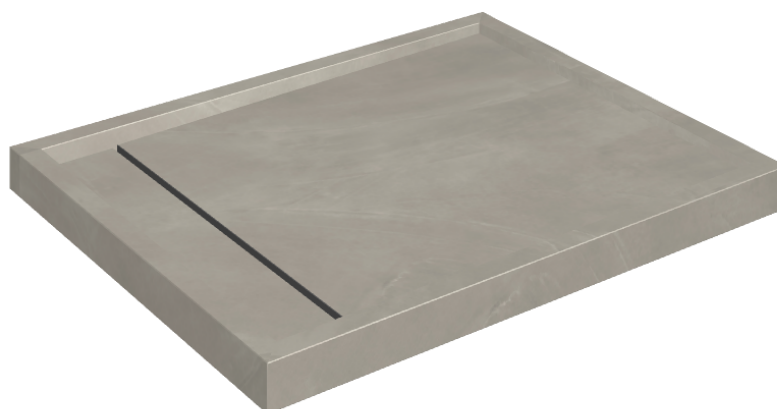

# Diamond

## Shower Tray 100

**Rivestimento del  
prodotto**

Continuum Iron Matt

I colori e le altre caratteristiche estetiche delle piastrelle presenti nelle illustrazioni presenti sul sito sono puramente indicativi. Guarda sempre i campioni di persona prima dell'acquisto.