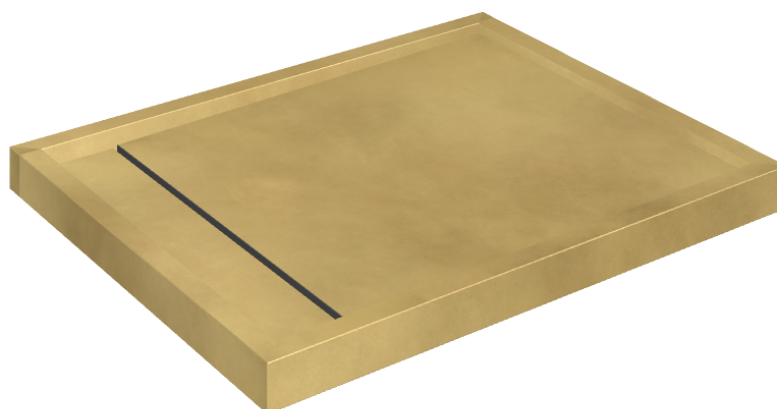

SCHEDA DI CONFIGURAZIONE

Cod. art.: 620820000002

Diamond

Shower Tray 100

Rivestimento del prodottoContinuum Brass
Gold Honed

I colori e le altre caratteristiche estetiche delle piastrelle presenti nelle illustrazioni presenti sul sito sono puramente indicativi. Guarda sempre i campioni di persona prima dell'acquisto.