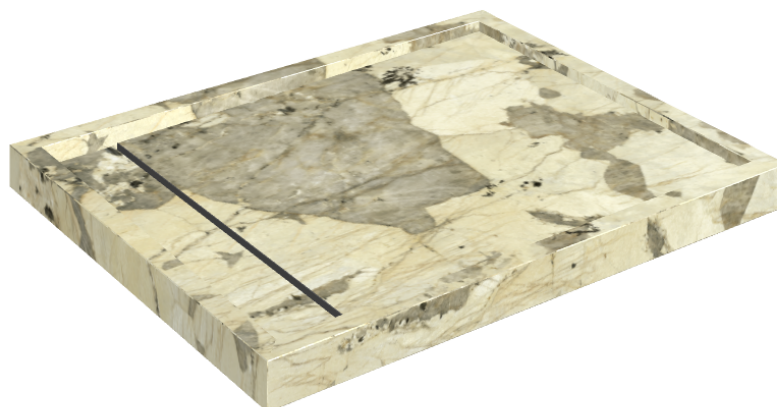

SCHEDA DI CONFIGURAZIONE

Cod. art.: 620820000002

Diamond

Shower Tray 100

**Rivestimento del
prodotto**Eternum Volcano
Matt

I colori e le altre caratteristiche estetiche delle piastrelle presenti nelle illustrazioni presenti sul sito sono puramente indicativi. Guarda sempre i campioni di persona prima dell'acquisto.