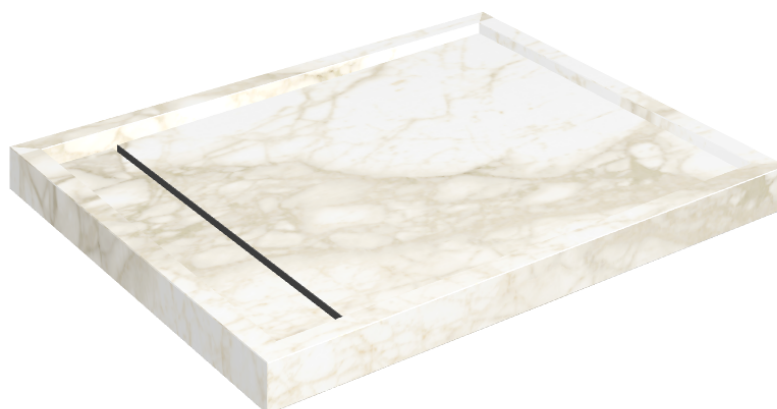

SCHEDA DI CONFIGURAZIONE

Cod. art.: 620820000002

Diamond

Shower Tray 100

**Rivestimento del
prodotto**

Eternum Carrara Lux

I colori e le altre caratteristiche estetiche delle piastrelle presenti nelle illustrazioni presenti sul sito sono puramente indicativi. Guarda sempre i campioni di persona prima dell'acquisto.