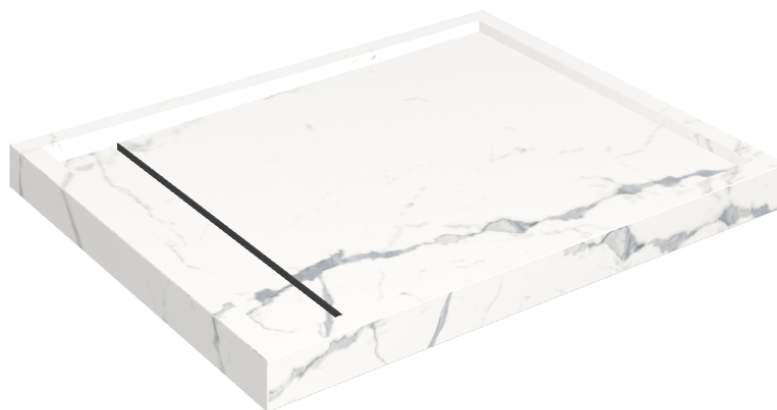

SCHEDA DI CONFIGURAZIONE

Cod. art.: 620820000002

Diamond

Shower Tray 100

**Rivestimento del
prodotto**Stellaris Statuario
White Matt

I colori e le altre caratteristiche estetiche delle piastrelle presenti nelle illustrazioni presenti sul sito sono puramente indicativi. Guarda sempre i campioni di persona prima dell'acquisto.