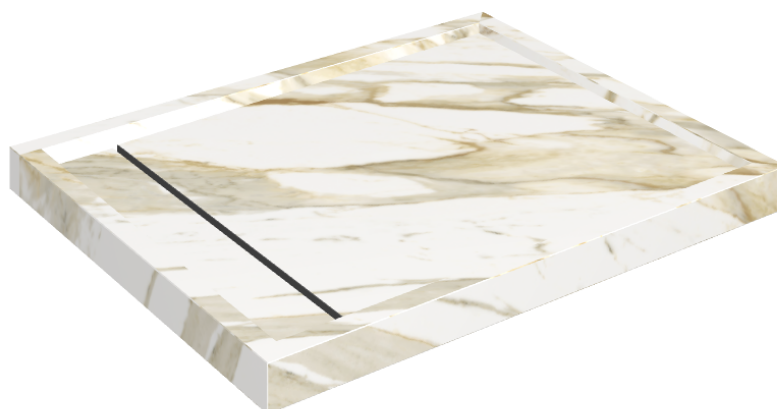

SCHEDA DI CONFIGURAZIONE

Cod. art.: 620820000002

Diamond

Shower Tray 100

**Rivestimento del
prodotto**Stellaris Calacatta
Gold Matt

I colori e le altre caratteristiche estetiche delle piastrelle presenti nelle illustrazioni presenti sul sito sono puramente indicativi. Guarda sempre i campioni di persona prima dell'acquisto.