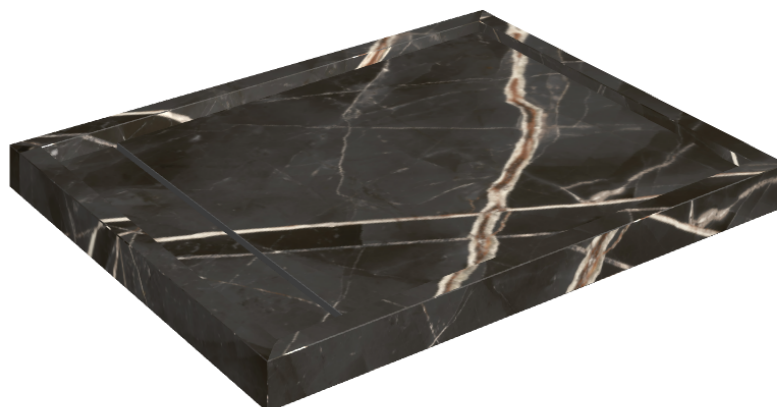

SCHEMA DI CONFIGURAZIONE

Cod. art.: 620820000002

Diamond

Shower Tray 100

**Rivestimento del
prodotto**Stellaris Precious
Black Matt

I colori e le altre caratteristiche estetiche delle piastrelle presenti nelle illustrazioni presenti sul sito sono puramente indicativi. Guarda sempre i campioni di persona prima dell'acquisto.