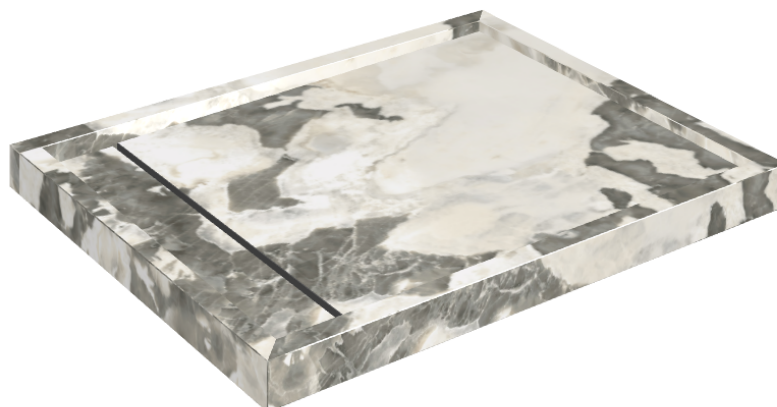

SCHEMA DI CONFIGURAZIONE

Cod. art.: 620820000002

Diamond

Shower Tray 100

**Rivestimento del
prodotto**Stellaris Dover Light
Matt

I colori e le altre caratteristiche estetiche delle piastrelle presenti nelle illustrazioni presenti sul sito sono puramente indicativi. Guarda sempre i campioni di persona prima dell'acquisto.