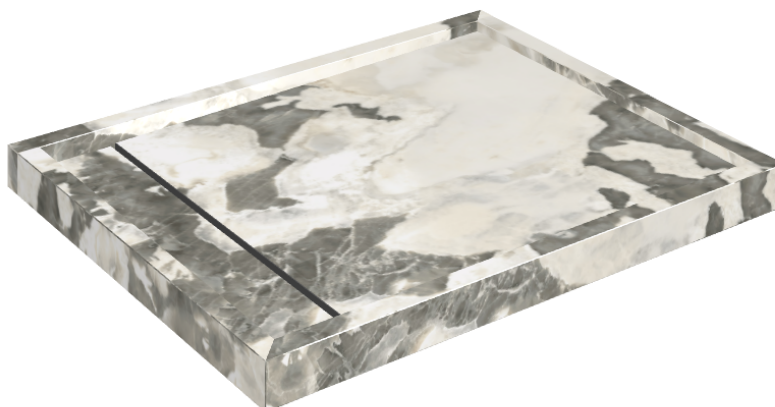

# Diamond

## Shower Tray 100

**Rivestimento del  
prodotto**Stellaris Dover Light  
Matt

I colori e le altre caratteristiche estetiche delle piastrelle presenti nelle illustrazioni presenti sul sito sono puramente indicativi. Guarda sempre i campioni di persona prima dell'acquisto.