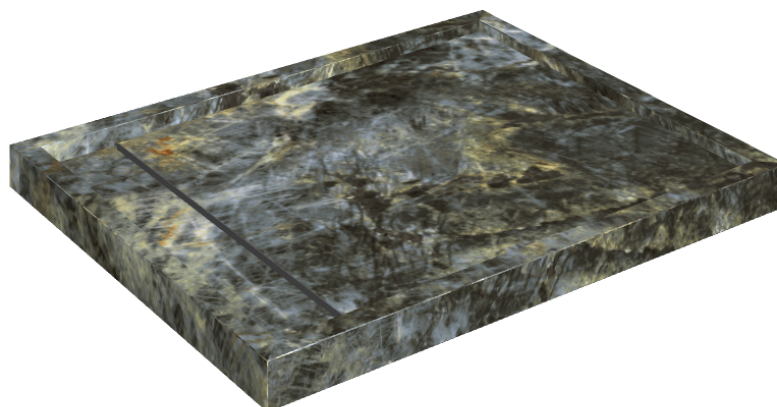

SCHEDA DI CONFIGURAZIONE

Cod. art.: 620820000002

Diamond

Shower Tray 100

**Rivestimento del
prodotto**Stellaris Madagascar
Dark Matt

I colori e le altre caratteristiche estetiche delle piastrelle presenti nelle illustrazioni presenti sul sito sono puramente indicativi. Guarda sempre i campioni di persona prima dell'acquisto.