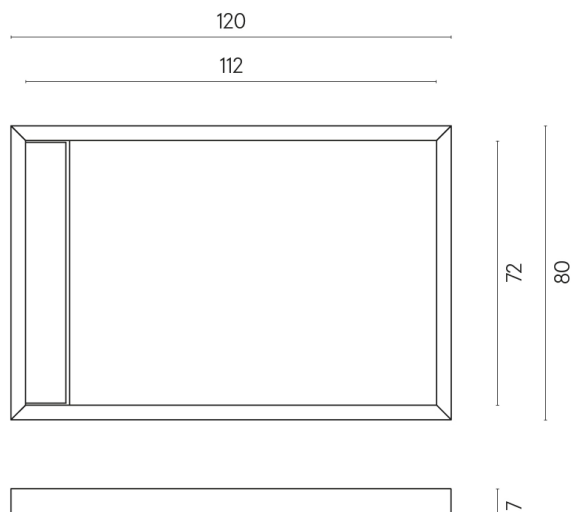

SCHEDA DI CONFIGURAZIONE

Cod. art.: 620820000003

Diamond

Shower Tray 120

Rivestimento del
prodotto

Millennium Iron Matt

I colori e le altre caratteristiche estetiche delle piastrelle presenti nelle illustrazioni presenti sul sito sono puramente indicativi. Guarda sempre i campioni di persona prima dell'acquisto.