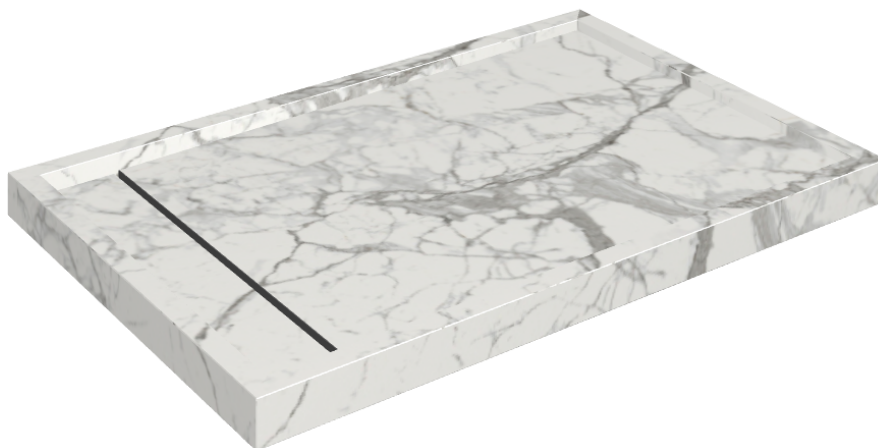

# Diamond

## Shower Tray 120

Rivestimento del  
prodottoCharme Evo Statuario  
Matt

I colori e le altre caratteristiche estetiche delle piastrelle presenti nelle illustrazioni presenti sul sito sono puramente indicativi. Guarda sempre i campioni di persona prima dell'acquisto.