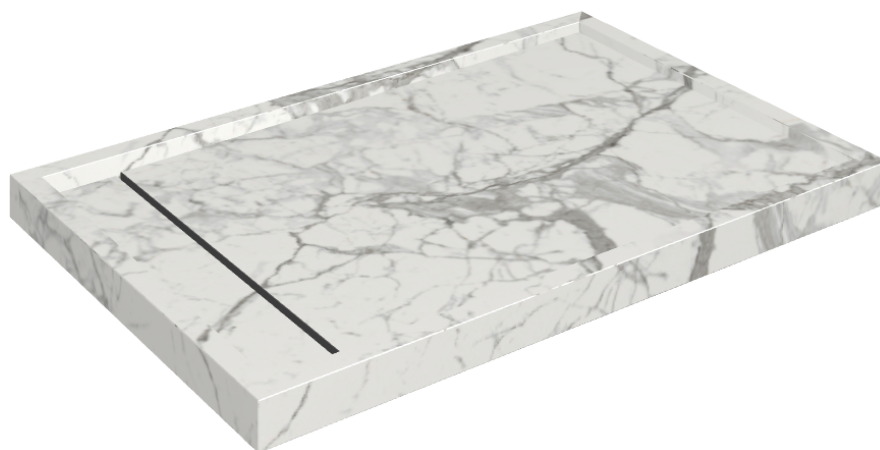

# Diamond

## Shower Tray 120

**Rivestimento del prodotto**

Charme Evo Statuario  
Matt

I colori e le altre caratteristiche estetiche delle piastrelle presenti nelle illustrazioni presenti sul sito sono puramente indicativi. Guarda sempre i campioni di persona prima dell'acquisto.