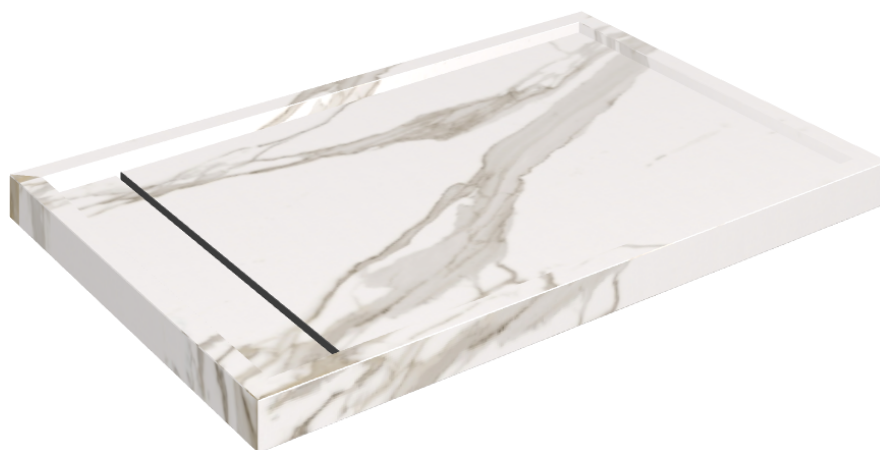

SCHEMA DI CONFIGURAZIONE

Cod. art.: 620820000003

Diamond

Shower Tray 120

Rivestimento del
prodottoCharme Evo
Calacatta Matt

I colori e le altre caratteristiche estetiche delle piastrelle presenti nelle illustrazioni presenti sul sito sono puramente indicativi. Guarda sempre i campioni di persona prima dell'acquisto.