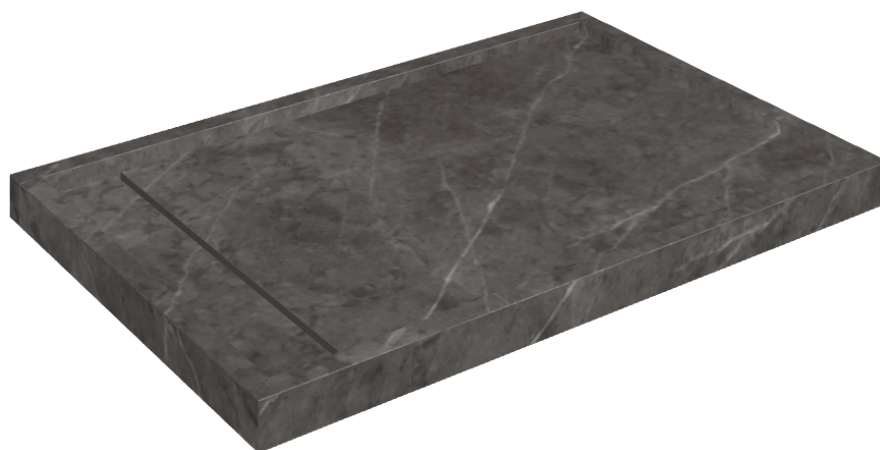

Cod. art.: 620820000003

Diamond

Shower Tray 120

Rivestimento del prodotto

Charme Evo Antracite Matt

I colori e le altre caratteristiche estetiche delle piastrelle presenti nelle illustrazioni presenti sul sito sono puramente indicativi. Guarda sempre i campioni di persona prima dell'acquisto.