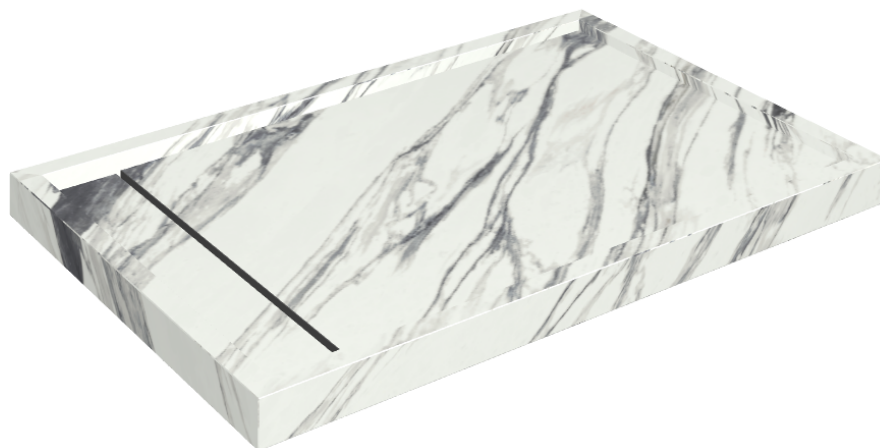

SCHEDA DI CONFIGURAZIONE

Cod. art.: 620820000003

Diamond

Shower Tray 120

Rivestimento del prodotto

Charme Deluxe
Statuario Fantastico
Matt

I colori e le altre caratteristiche estetiche delle piastrelle presenti nelle illustrazioni presenti sul sito sono puramente indicativi. Guarda sempre i campioni di persona prima dell'acquisto.