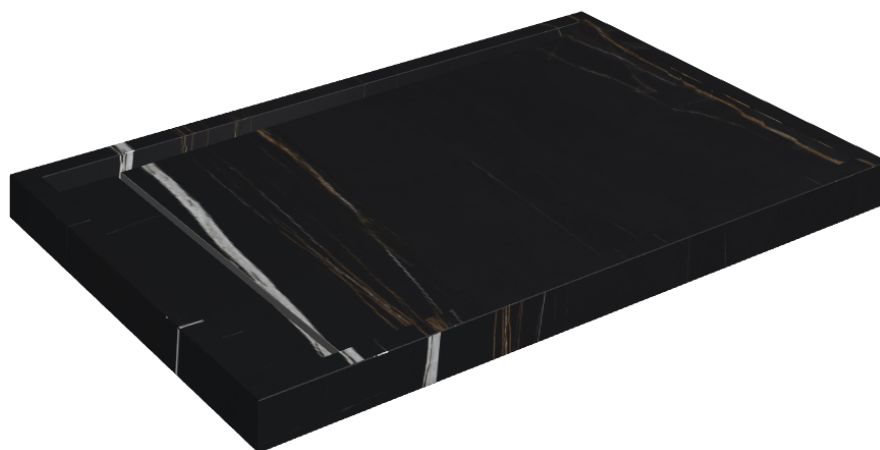

SCHEDA DI CONFIGURAZIONE

Cod. art.: 620820000003

Diamond

Shower Tray 120

Rivestimento del prodottoCharme Deluxe
Sahara Noir Matt

I colori e le altre caratteristiche estetiche delle piastrelle presenti nelle illustrazioni presenti sul sito sono puramente indicativi. Guarda sempre i campioni di persona prima dell'acquisto.