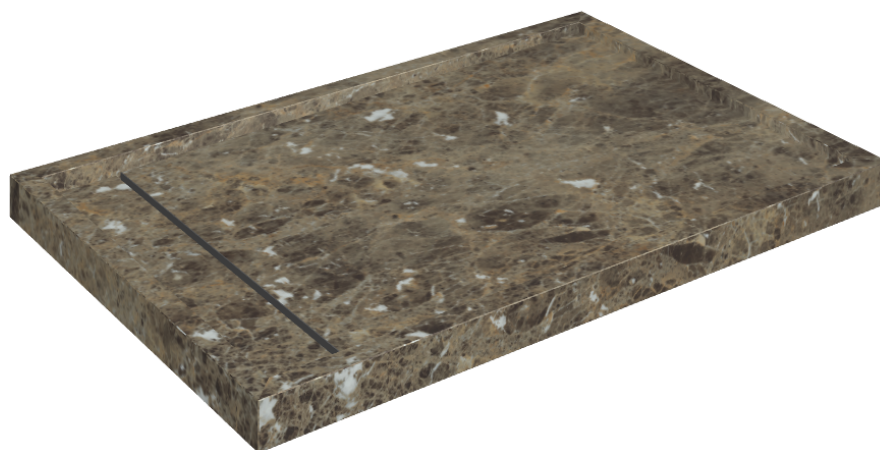

# Diamond

## Shower Tray 120

**Rivestimento del prodotto**

Charme Deluxe  
Emperador Dark Matt

I colori e le altre caratteristiche estetiche delle piastrelle presenti nelle illustrazioni presenti sul sito sono puramente indicativi. Guarda sempre i campioni di persona prima dell'acquisto.