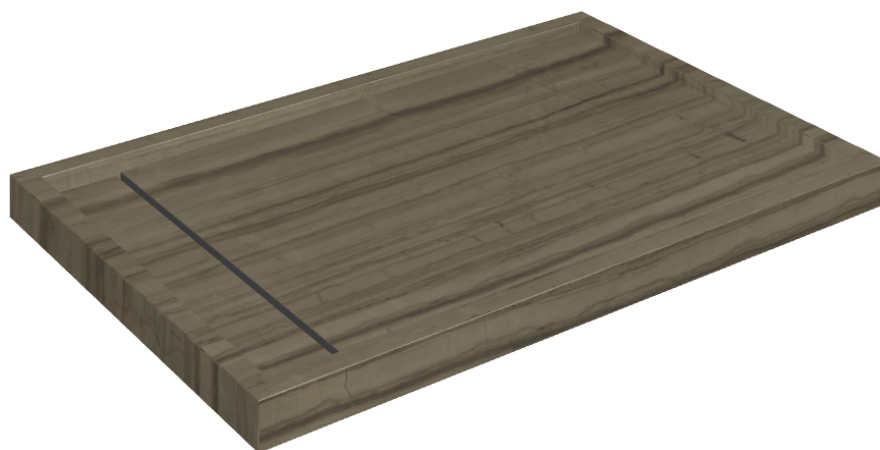

Cod. art.: 620820000003

Diamond

Shower Tray 120

Rivestimento del prodotto

Charme Advance
Elegant Brown Lux

I colori e le altre caratteristiche estetiche delle piastrelle presenti nelle illustrazioni presenti sul sito sono puramente indicativi. Guarda sempre i campioni di persona prima dell'acquisto.