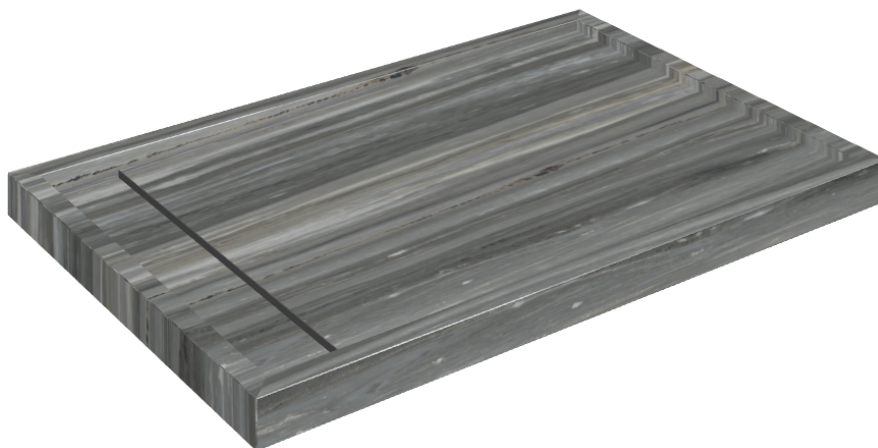

SCHEMA DI CONFIGURAZIONE

Cod. art.: 620820000003

Diamond

Shower Tray 120

Rivestimento del
prodottoCharme Advance
Palissandro Dark Lux

I colori e le altre caratteristiche estetiche delle piastrelle presenti nelle illustrazioni presenti sul sito sono puramente indicativi. Guarda sempre i campioni di persona prima dell'acquisto.