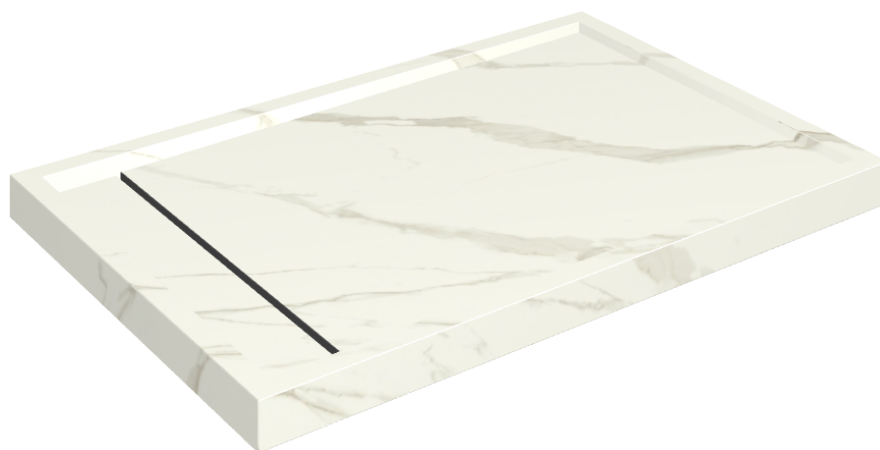

# Diamond

## Shower Tray 120

Rivestimento del  
prodotto

Metropolis Calacatta  
Gold Matt

I colori e le altre caratteristiche estetiche delle piastrelle presenti nelle illustrazioni presenti sul sito sono puramente indicativi. Guarda sempre i campioni di persona prima dell'acquisto.