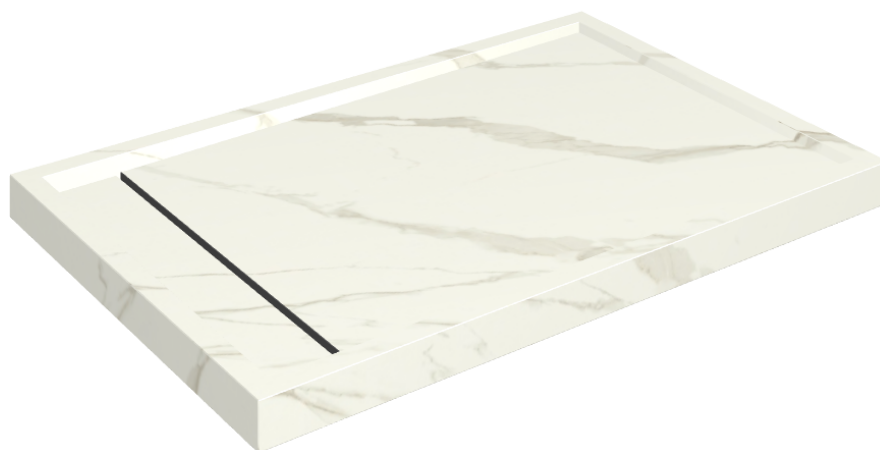

Cod. art.: 620820000003

Diamond

Shower Tray 120

**Rivestimento del
prodotto**

Metropolis Calacatta
Gold Matt

I colori e le altre caratteristiche estetiche delle piastrelle presenti nelle illustrazioni presenti sul sito sono puramente indicativi. Guarda sempre i campioni di persona prima dell'acquisto.