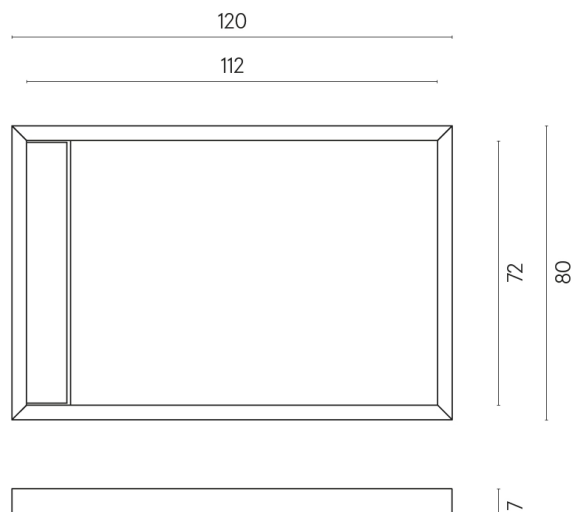

SCHEMA DI CONFIGURAZIONE

Cod. art.: 620820000003

Diamond

Shower Tray 120

Rivestimento del
prodottoContinuum Stone
Beige Matt

I colori e le altre caratteristiche estetiche delle piastrelle presenti nelle illustrazioni presenti sul sito sono puramente indicativi. Guarda sempre i campioni di persona prima dell'acquisto.