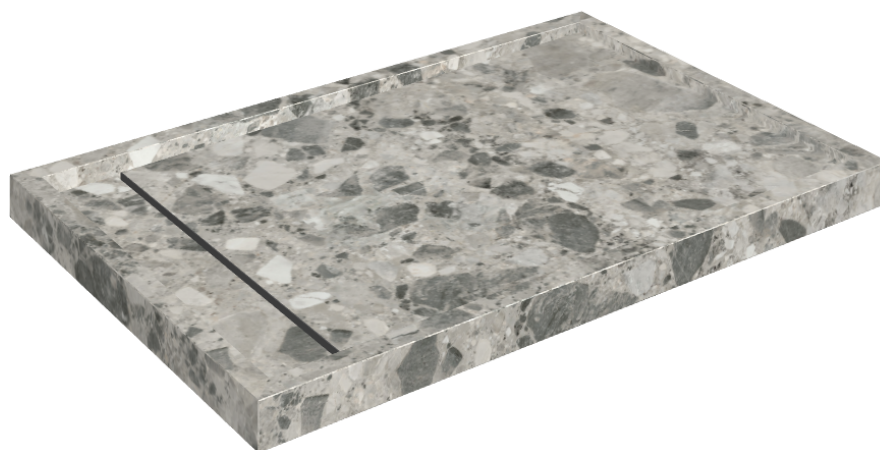

SCHEDA DI CONFIGURAZIONE

Cod. art.: 620820000003

Diamond

Shower Tray 120

Rivestimento del
prodotto

Continuum Stone
Grey Matt

I colori e le altre caratteristiche estetiche delle piastrelle presenti nelle illustrazioni presenti sul sito sono puramente indicativi. Guarda sempre i campioni di persona prima dell'acquisto.