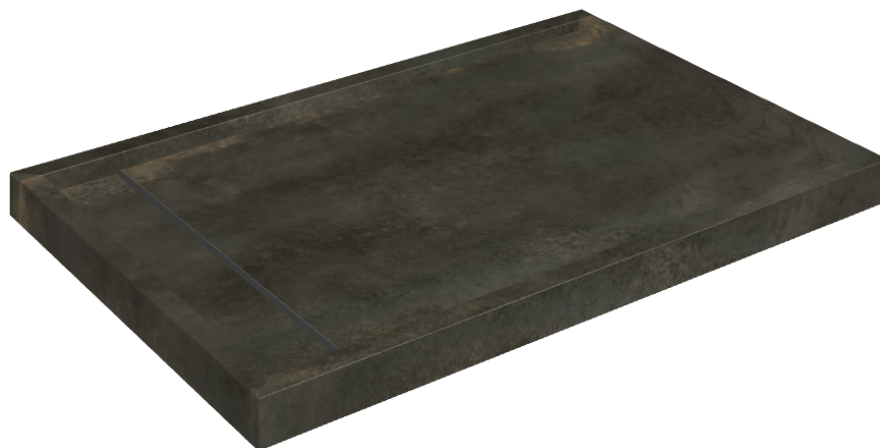

Cod. art.:

620820000003

Diamond

Shower Tray 120

Rivestimento del
prodotto

Continuum Brass
Dark Honed

I colori e le altre caratteristiche estetiche delle piastrelle presenti nelle illustrazioni presenti sul sito sono puramente indicativi. Guarda sempre i campioni di persona prima dell'acquisto.