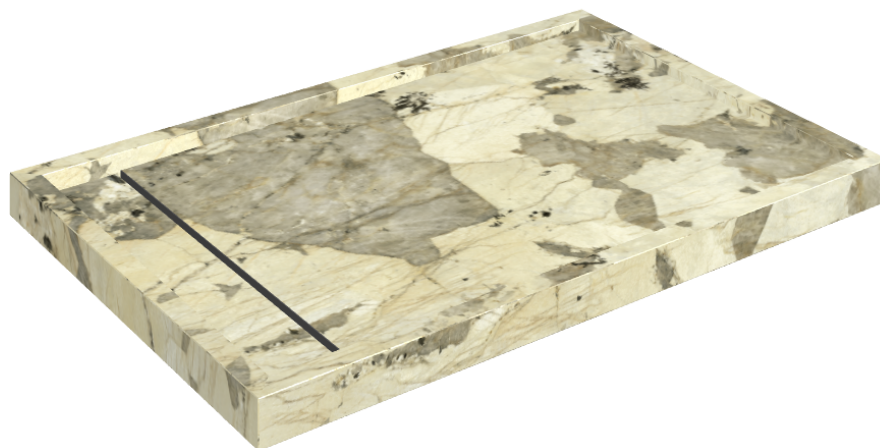

SCHEDA DI CONFIGURAZIONE

Cod. art.: 620820000003

Diamond

Shower Tray 120

**Rivestimento del
prodotto**Eternum Volcano
Matt

I colori e le altre caratteristiche estetiche delle piastrelle presenti nelle illustrazioni presenti sul sito sono puramente indicativi. Guarda sempre i campioni di persona prima dell'acquisto.