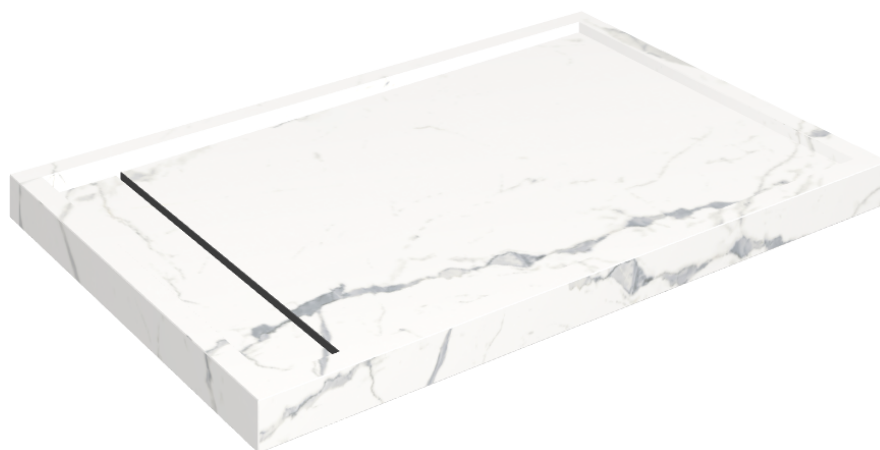

# Diamond

## Shower Tray 120

**Rivestimento del prodotto**

Stellaris Statuario  
White Matt

I colori e le altre caratteristiche estetiche delle piastrelle presenti nelle illustrazioni presenti sul sito sono puramente indicativi. Guarda sempre i campioni di persona prima dell'acquisto.