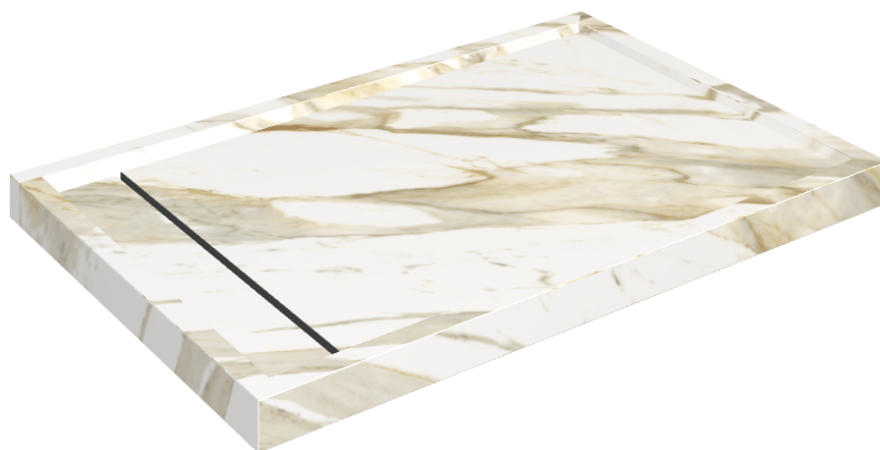

SCHEDA DI CONFIGURAZIONE

Cod. art.: 620820000003

Diamond

Shower Tray 120

Rivestimento del
prodotto

Stellaris Calacatta
Gold Matt

I colori e le altre caratteristiche estetiche delle piastrelle presenti nelle illustrazioni presenti sul sito sono puramente indicativi. Guarda sempre i campioni di persona prima dell'acquisto.