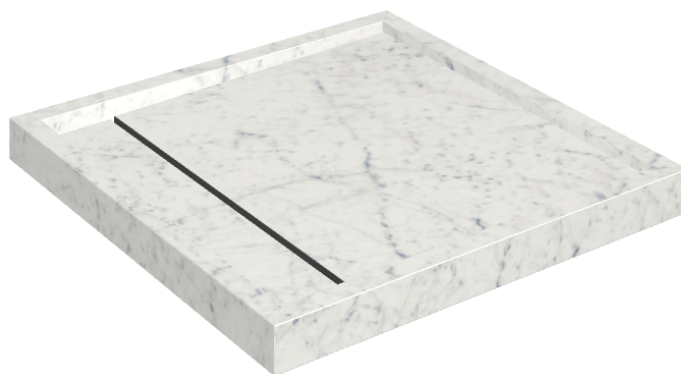

Cod. art.: 620820000001

Diamond

Shower Tray 80

**Rivestimento del
prodotto**Charme Extra Carrara
Matt

I colori e le altre caratteristiche estetiche delle piastrelle presenti nelle illustrazioni presenti sul sito sono puramente indicativi. Guarda sempre i campioni di persona prima dell'acquisto.