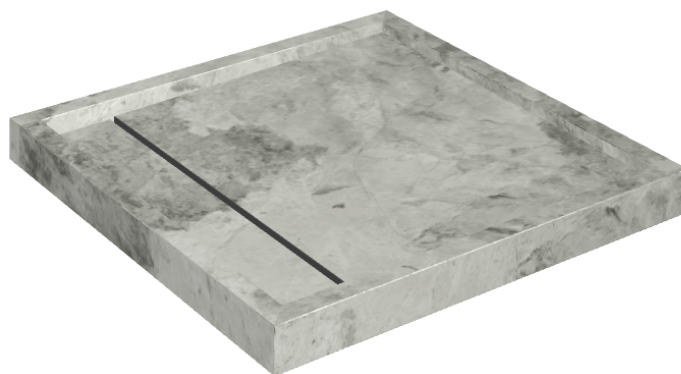

Cod. art.: 620820000001

Diamond

Shower Tray 80

**Rivestimento del
prodotto**Charme Extra Silver
Matt

I colori e le altre caratteristiche estetiche delle piastrelle presenti nelle illustrazioni presenti sul sito sono puramente indicativi. Guarda sempre i campioni di persona prima dell'acquisto.