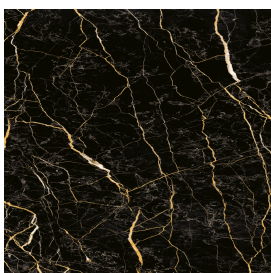

# Diamond

## Shower Tray 80

Rivestimento del  
prodotto

Charme Extra Laurent  
Matt

I colori e le altre caratteristiche estetiche delle piastrelle presenti nelle illustrazioni presenti sul sito sono puramente indicativi. Guarda sempre i campioni di persona prima dell'acquisto.