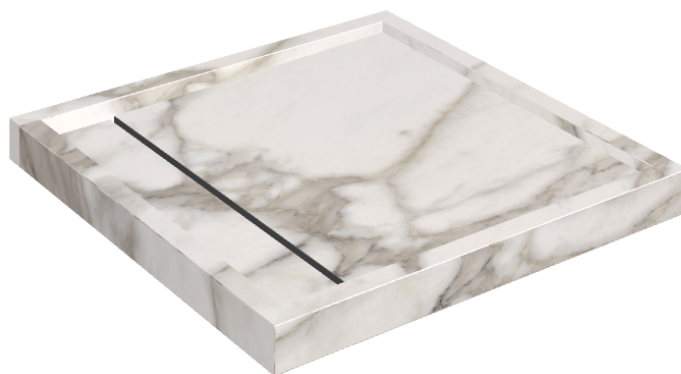

Cod. art.: 620820000001

Diamond

Shower Tray 80

**Rivestimento del
prodotto**Charme Evo
Calacatta Matt

I colori e le altre caratteristiche estetiche delle piastrelle presenti nelle illustrazioni presenti sul sito sono puramente indicativi. Guarda sempre i campioni di persona prima dell'acquisto.