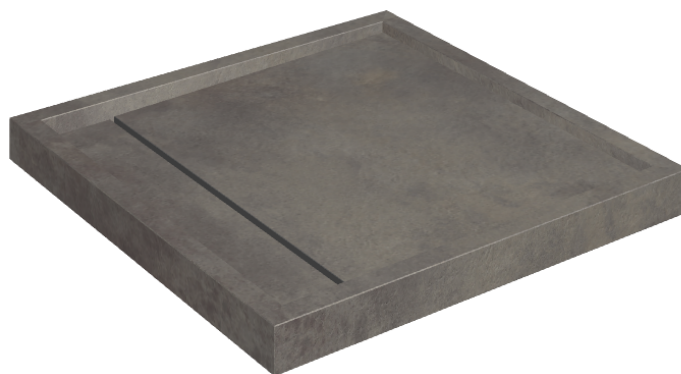

SCHEDA DI CONFIGURAZIONE

Cod. art.: 620820000001

Diamond

Shower Tray 80

Rivestimento del
prodotto

Millennium Black Matt

I colori e le altre caratteristiche estetiche delle piastrelle presenti nelle illustrazioni presenti sul sito sono puramente indicativi. Guarda sempre i campioni di persona prima dell'acquisto.