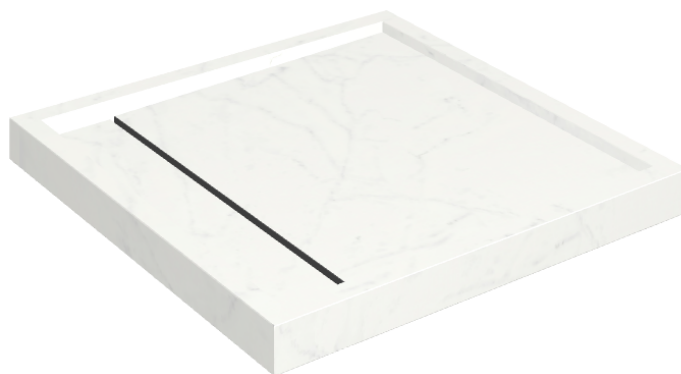

Cod. art.:

620820000001

Diamond

Shower Tray 80

**Rivestimento del
prodotto**Charme Deluxe
Bianco Michelangelo
Matt

I colori e le altre caratteristiche estetiche delle piastrelle presenti nelle illustrazioni presenti sul sito sono puramente indicativi. Guarda sempre i campioni di persona prima dell'acquisto.