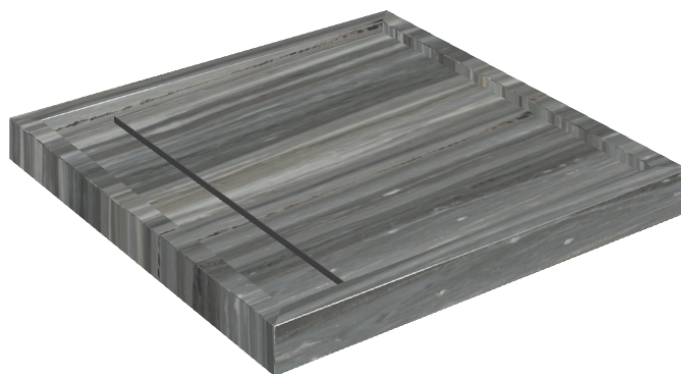

SCHEDA DI CONFIGURAZIONE

Cod. art.: 620820000001

Diamond

Shower Tray 80

**Rivestimento del
prodotto**Charme Advance
Palissandro Dark Lux

I colori e le altre caratteristiche estetiche delle piastrelle presenti nelle illustrazioni presenti sul sito sono puramente indicativi. Guarda sempre i campioni di persona prima dell'acquisto.