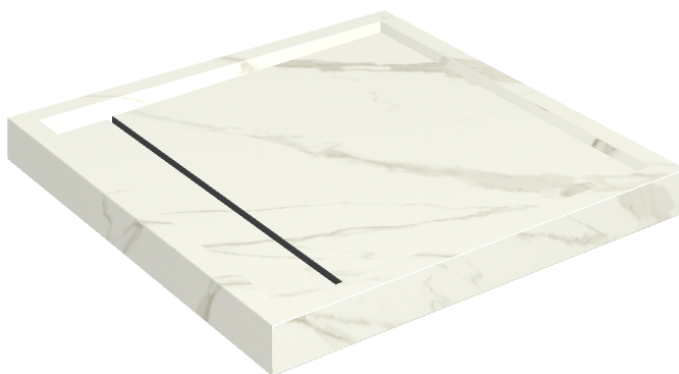

Cod. art.:

620820000001

Diamond

Shower Tray 80

Rivestimento del
prodotto

Metropolis Calacatta
Gold Matt

I colori e le altre caratteristiche estetiche delle piastrelle presenti nelle illustrazioni presenti sul sito sono puramente indicativi. Guarda sempre i campioni di persona prima dell'acquisto.