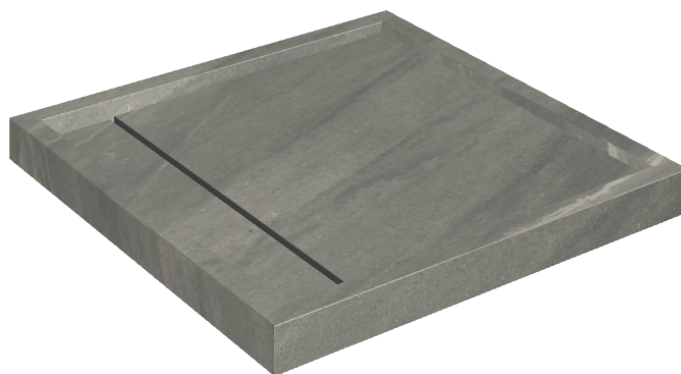

Cod. art.: 620820000001

Diamond

Shower Tray 80

Rivestimento del
prodotto

Metropolis Graphtie
Dark Matt

I colori e le altre caratteristiche estetiche delle piastrelle presenti nelle illustrazioni presenti sul sito sono puramente indicativi. Guarda sempre i campioni di persona prima dell'acquisto.