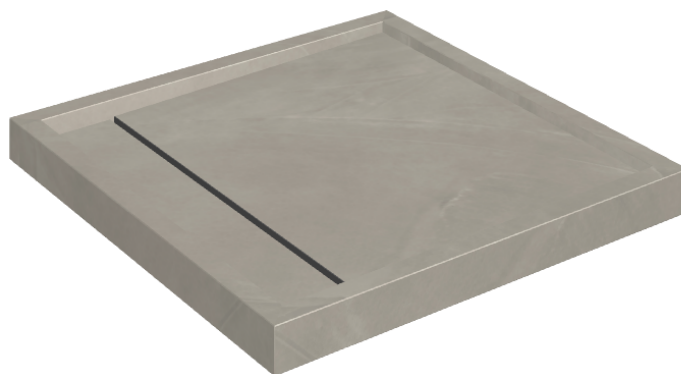

Cod. art.: 620820000001

Diamond

Shower Tray 80

**Rivestimento del
prodotto**

Continuum Iron Matt

I colori e le altre caratteristiche estetiche delle piastrelle presenti nelle illustrazioni presenti sul sito sono puramente indicativi. Guarda sempre i campioni di persona prima dell'acquisto.