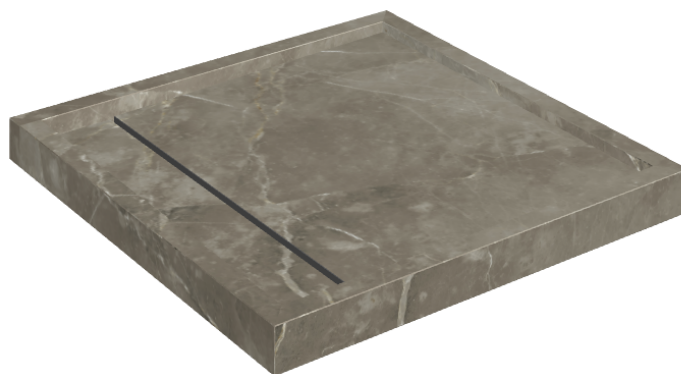

Cod. art.:

620820000001

Diamond

Shower Tray 80

Rivestimento del
prodotto

Stellaris Tuscania
Grey Matt

I colori e le altre caratteristiche estetiche delle piastrelle presenti nelle illustrazioni presenti sul sito sono puramente indicativi. Guarda sempre i campioni di persona prima dell'acquisto.