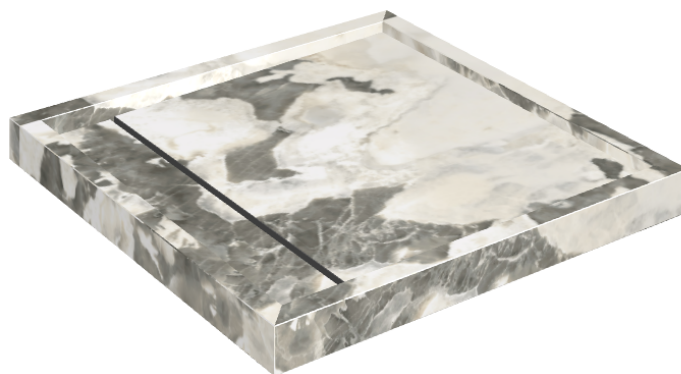

Cod. art.: 620820000001

Diamond

Shower Tray 80

**Rivestimento del
prodotto**Stellaris Dover Light
Matt

I colori e le altre caratteristiche estetiche delle piastrelle presenti nelle illustrazioni presenti sul sito sono puramente indicativi. Guarda sempre i campioni di persona prima dell'acquisto.