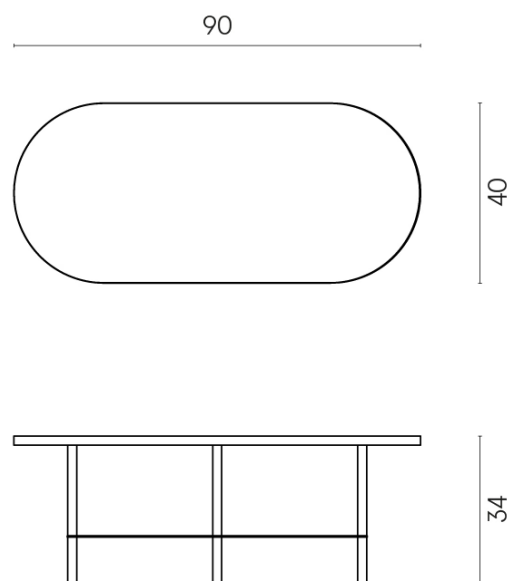

SCHEMA DI CONFIGURAZIONE

Cod. art.:

620840000001

Lounge

Side Table 90

Rivestimento del
prodotto

Surface Steel Matt

I colori e le altre caratteristiche estetiche delle piastrelle presenti nelle illustrazioni presenti sul sito sono puramente indicativi. Guarda sempre i campioni di persona prima dell'acquisto.