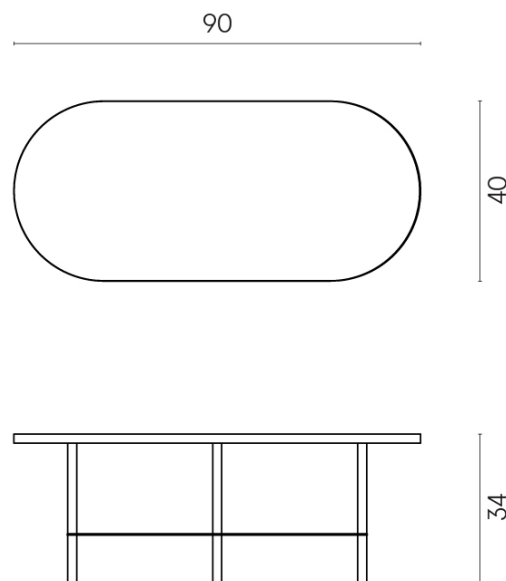

SCHEDA DI CONFIGURAZIONE

Cod. art.: 620840000001

Lounge

Side Table 90

Rivestimento del
prodotto

Charme Extra Laurent
Matt

I colori e le altre caratteristiche estetiche delle piastrelle presenti nelle illustrazioni presenti sul sito sono puramente indicativi. Guarda sempre i campioni di persona prima dell'acquisto.