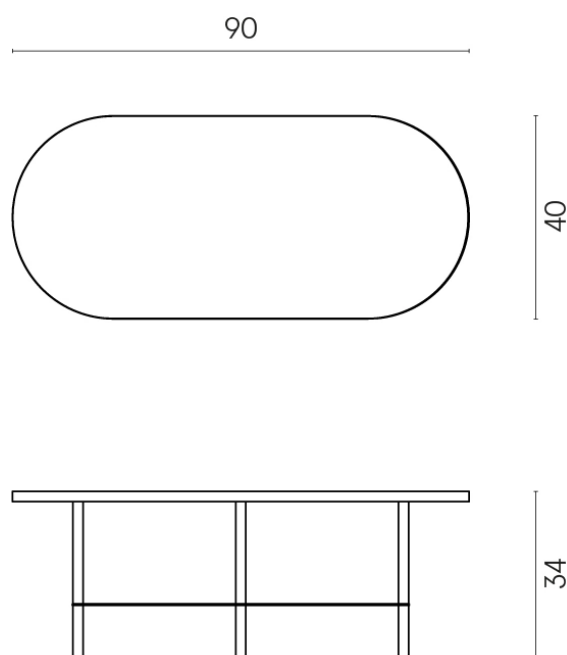

SCHEDA DI CONFIGURAZIONE

Cod. art.: 620840000001

Lounge

Side Table 90

Rivestimento del
prodotto

Charme Evo Statuario
Matt

I colori e le altre caratteristiche estetiche delle piastrelle presenti nelle illustrazioni presenti sul sito sono puramente indicativi. Guarda sempre i campioni di persona prima dell'acquisto.