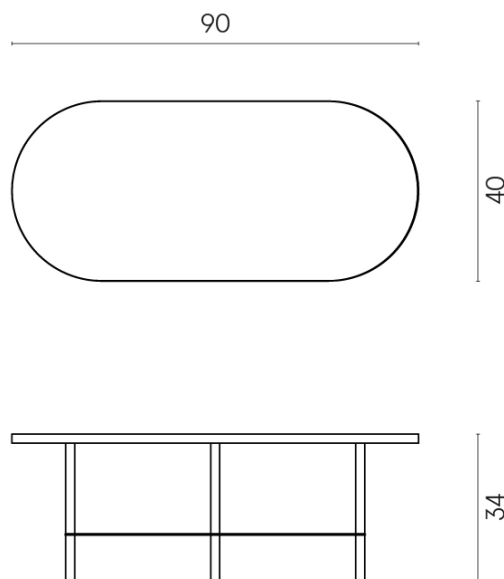

SCHEMA DI CONFIGURAZIONE

Cod. art.:

620840000001

Lounge

Side Table 90

Rivestimento del
prodottoCharme Evo Statuario
Matt

I colori e le altre caratteristiche estetiche delle piastrelle presenti nelle illustrazioni presenti sul sito sono puramente indicativi. Guarda sempre i campioni di persona prima dell'acquisto.