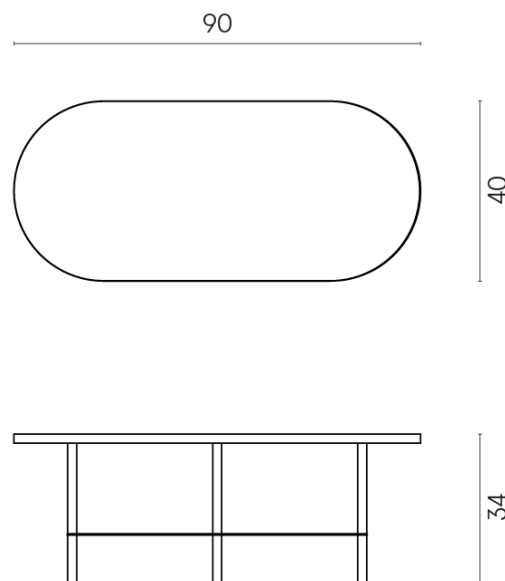

SCHEDA DI CONFIGURAZIONE

Cod. art.: 620840000001

Lounge

Side Table 90

Rivestimento del
prodotto

Charme Evo Onyx Lux

I colori e le altre caratteristiche estetiche delle piastrelle presenti nelle illustrazioni presenti sul sito sono puramente indicativi. Guarda sempre i campioni di persona prima dell'acquisto.