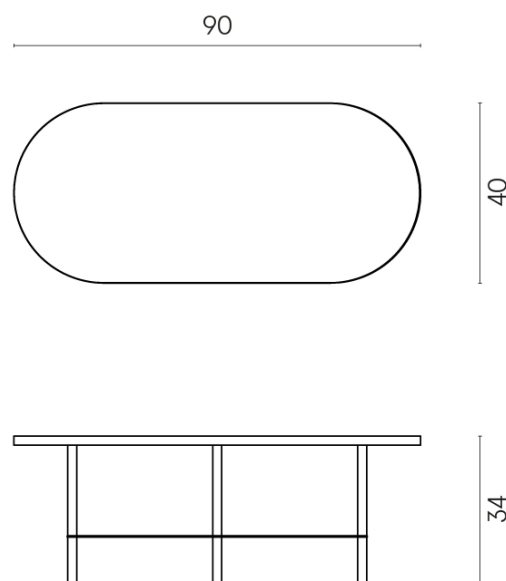

SCHEDA DI CONFIGURAZIONE

Cod. art.: 620840000001

Lounge

Side Table 90

Rivestimento del
prodotto
Surface Sun Honed
Satin

I colori e le altre caratteristiche estetiche delle piastrelle presenti nelle illustrazioni presenti sul sito sono puramente indicativi. Guarda sempre i campioni di persona prima dell'acquisto.