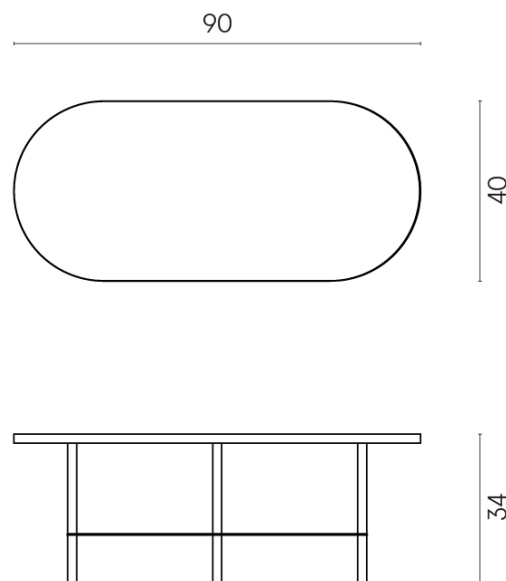

SCHEDA DI CONFIGURAZIONE

Cod. art.: 620840000001

Lounge

Side Table 90

Rivestimento del
prodotto

Surface Ocean Honed
Satin

I colori e le altre caratteristiche estetiche delle piastrelle presenti nelle illustrazioni presenti sul sito sono puramente indicativi. Guarda sempre i campioni di persona prima dell'acquisto.